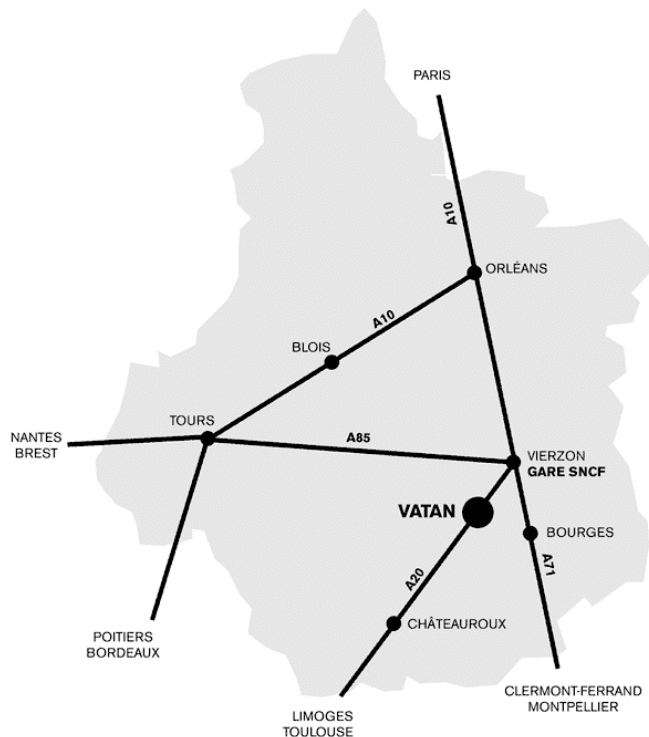

Adresse

La Pratique
1 place Pillain
36150 Vatan

Accès

D'Orléans

Prendre l' A71 puis à Vierzon continuer sur l'A20 direction Toulouse

Sortir à la sortie n° 10 Vatan et continuer sur la D920

Tourner à droite Rue Saint-Laurian continuer sur 225m puis tourner à gauche sur 80m

De Châteauroux

Prendre l'autoroute A20 jusqu'à la sortie n° 10 Vatan et continuer sur la D920 sur 3km

Passer la mairie sur la gauche et prendre la 1^{ère} à gauche rue Ferdinand de Lesseps puis à droite Ruelle aux Loups